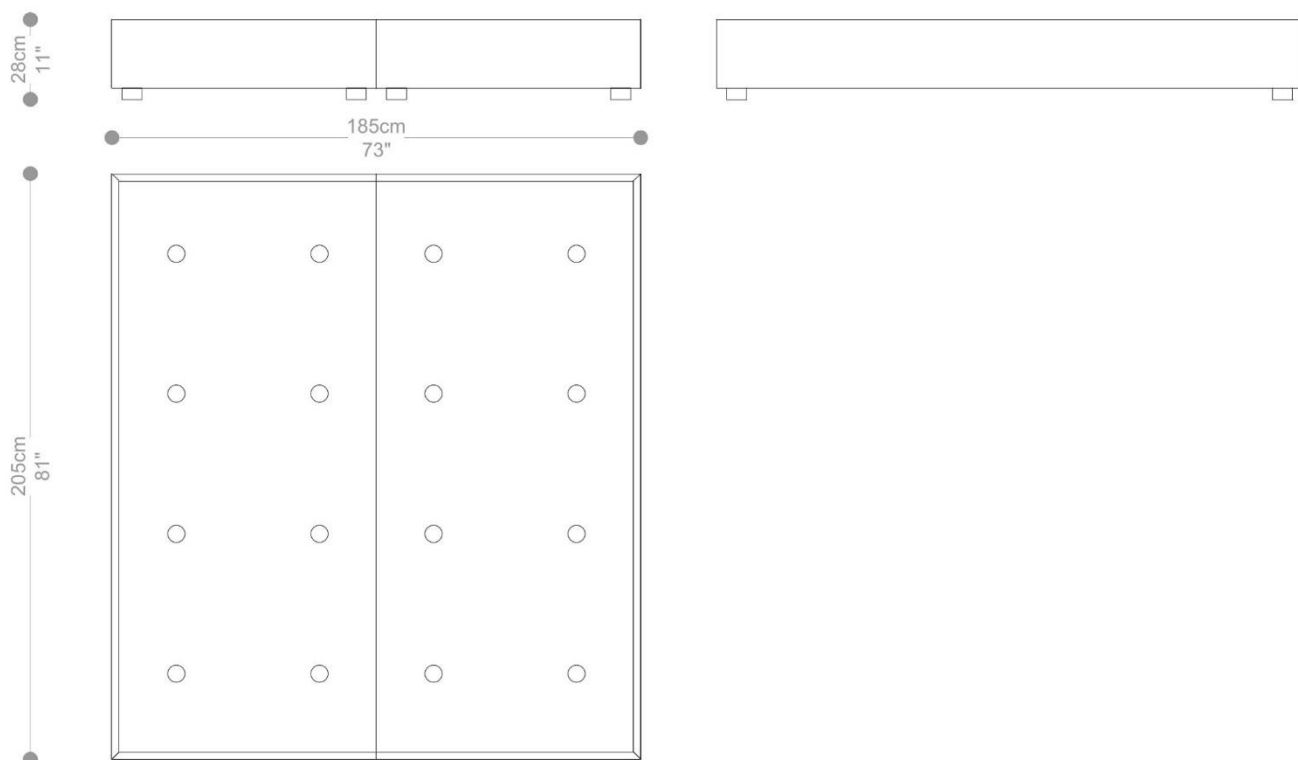

BOX CASAL KING BR ESPARTA