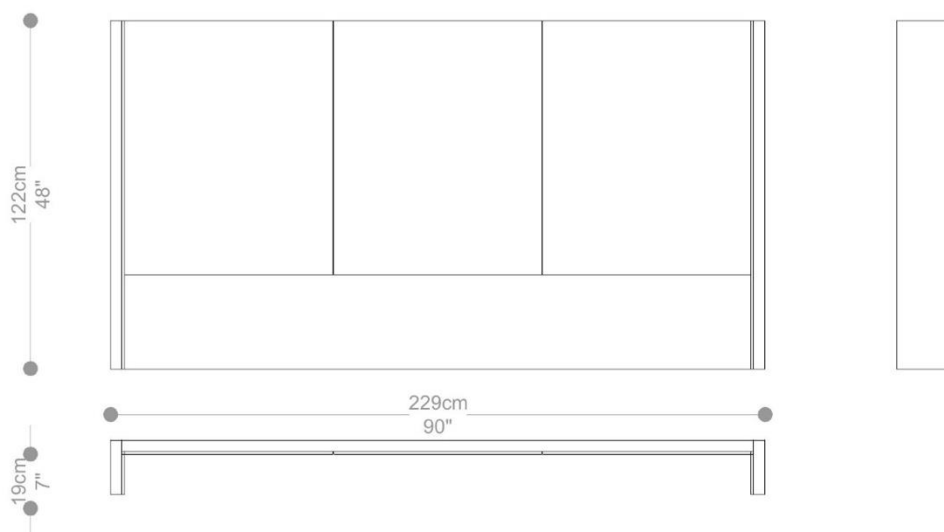

CABECEIRA CASAL SUPER KING ESPARTA