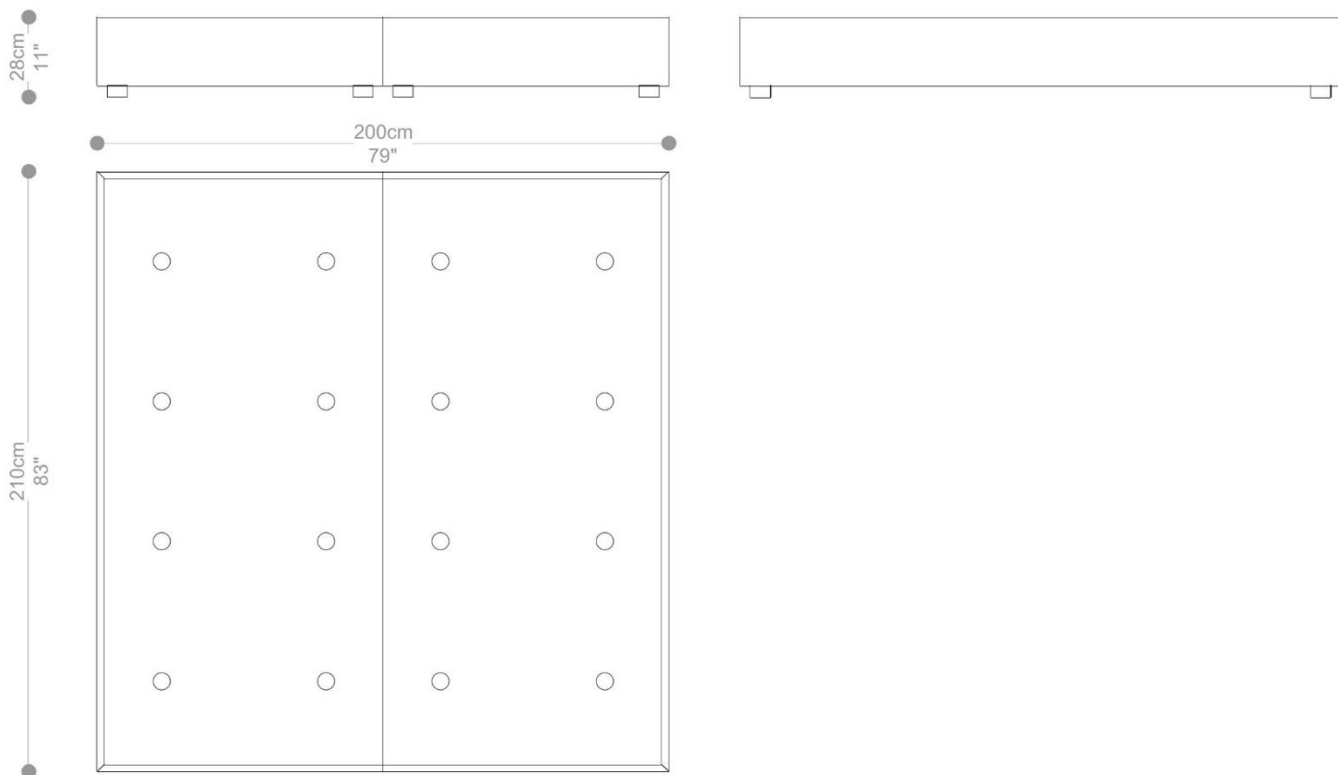

BOX CASAL SUER KING ESPARTA