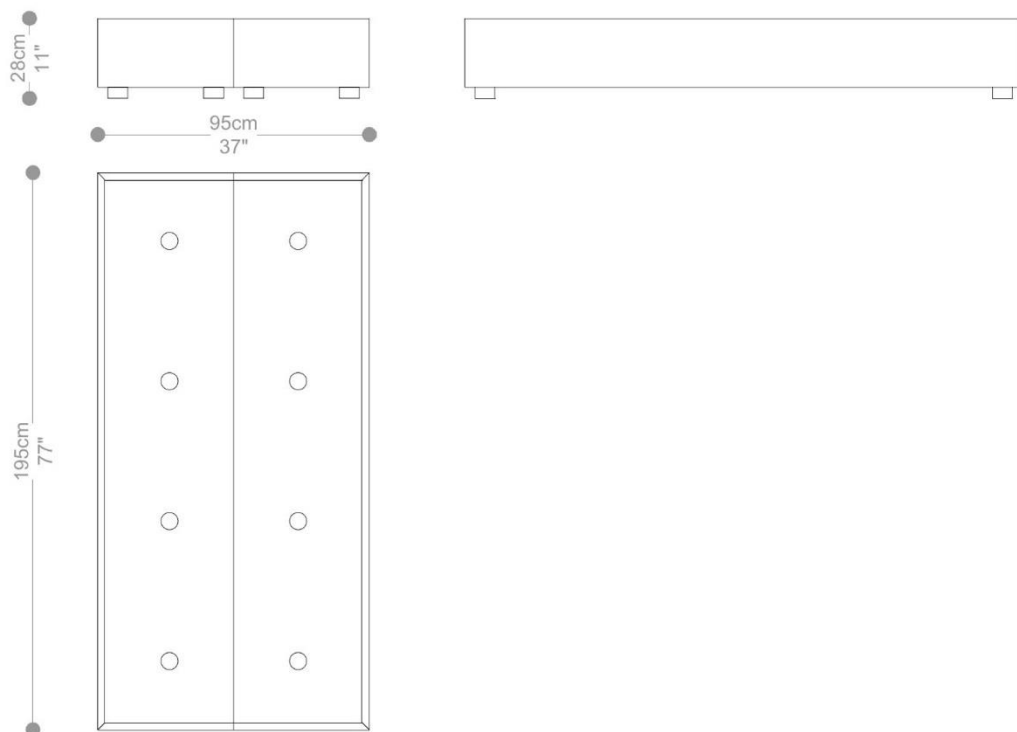

BRETON

CAMA

ESPARTA

COLEÇÃO BRASIL

POR:
Estúdio Breton

CAMA
ESPARTA

BRETON

BOX SOLTEIRO ESPARTA

CABECEIRA SOLTEIRO ESPARTA

CAMA

ESPARTA

BRETON

BOX VIUVA ESPARTA

CABECEIRA VIUVA ESPARTA

CAMA
ESPARTA

BRETON

BRETON

Diferenciais:

- Sempre que a cabeceira for vendida sem o box, será fixada na parede com sistema macho fêmea/mão amiga

CAMA

ESPARTA

BRETON

 Box, cabeceira e pés em MDF, com acabamento em revestimento de lâmina de madeira ou laqueado.